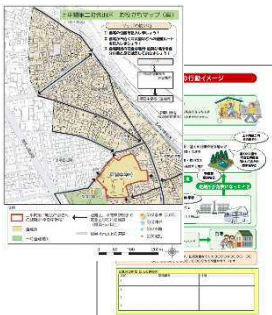

防災まちづくりの取組紹介コーナー

このまちのよいところ・問題のあるところを見直して、ハード・ソフトの両面からまちの安全性を高めるために検討しました。その成果をご紹介します。

- 地域防災まちづくり計画
- 防災お役立ちマップ
- 防災まちづくり宣言

詳しくは上平間第二町会ホームページへ！

<http://web-k2.jp/kamihirama2/>